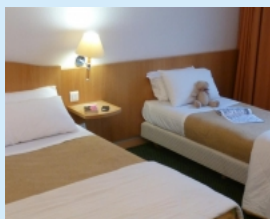

Résidence LOGES DU PARK 3*

Chaîne : **CLEF VERTE**,
Catégorie : **3 étoiles**
Nombre de chambres : **71** chambres
Site Internet : WWW.logesdupark.com

Situation : Centre ville - proche gare SNCF