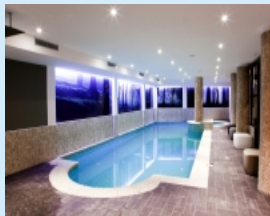

Bénéficiant d'une situation privilégiée au cœur de la ville, à deux pas du centre des congrès, du Casino et des Thermes Nationaux, l'hôtel Agora est une adresse de qualité qui conjugue bien-être, service et confort. Ambiance cosy des chambres, espace bien-être avec piscine intérieure, sauna, hammam et fitness. Les chambres sont spacieuses et insonorisées, équipées de télévisions écran plat (Canal + le bouquet), literie confortable et douillette avec couettes, minibar, espace de travail... Huit salles de réunion entièrement rénovées, climatisées et équipées de matériels audiovisuels performants. Wifi gratuit. Parking de 20 places.

Services et équipements de l'hôtel :

- Animaux acceptés
- Ascenseur
- Bar
- Canal +, satellite, câble
- Garage privé
- Mini-bar
- Piscine intérieure
- Restaurant
- Sauna, hammam et/ou jacuzzi
- Télévision
- Wifi, internet, ADSL

Tarifs par personne et par nuit :

Nombre de chambre twin : **20** chambre(s)
Nombre de chambre double : **20** chambre(s)

Chambre single et petit déjeuner : **97.10 euro(s)**
Chambre double/twin et petit déjeuner : **105.20 euro(s)**
Taxe de séjour incluse

Complément informations tarifaires : Libre accès à notre espace Bien Etre de 7h à 23h, piscine intérieure, sauna et hammam Hôtel hyper centre à deux pas du centre des congrès.

- *Entrée, plat, dessert*
- ** *Salle de réunion, 1 pause, 1 déjeuner*
- *** *Salle de réunion, 2 pauses, 1 déjeuner*