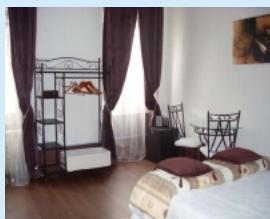

CARRE D'AIX

Chaîne :
Catégorie : **2 étoiles**
Nombre de chambres : **19** chambres
Site Internet : www.hotel-aixlesbains.info

Situation : Centre ville - Secteur Casino

Situé au coeur du centre ville historique à côté du Casino, et tout proche du Palais des Congrès ainsi que des Thermes Nationaux. Différents types de chambres tout confort, avec double vitrage. Petit déjeuner servi en salle ou en chambre. Possibilité de souper (collation uniquement le soir et sur demande). Parking couvert ou en plein air à 50m.

Services et équipements de l'hôtel :

- Animaux acceptés
- Ascenseur
- Télévision
- Wifi, internet, ADSL

Tarifs par personne et par nuit :

Nombre de chambre single : **3** chambre(s)
Nombre de chambre double : **2** chambre(s)

Chambre single et petit déjeuner : **60.95 euro(s)**
Chambre double/twin et petit déjeuner : **85.90 euro(s)**

Taxe de séjour incluse

* *Entrée, plat, dessert*

** *Salle de réunion, 1 pause, 1 déjeuner*

*** *Salle de réunion, 2 pauses, 1 déjeuner*